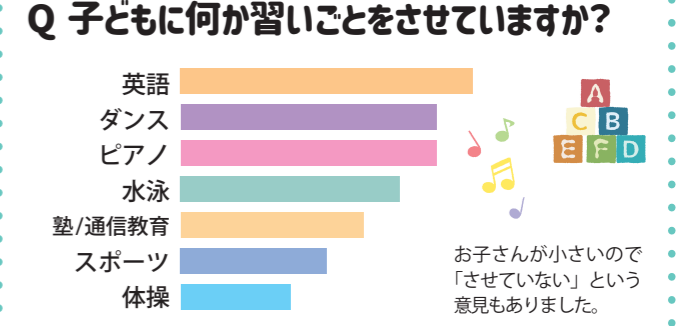

我が家の ママライフ
No.44 「フラダンス教室」
作:イシイミホ
Mamachi読者ママの子育てストーリー投稿者:もえさん

フラダンスを習い始めました
アロハ～
ママ かわいい！
あおいちゃん (4さい)
ママの想像図
親子で楽しさ2倍～!!
娘も一緒にフラダンス教室です！

座談会には2歳～中学生のお子さんがいるママたちが集まってくれました！

2歳と4歳のママ
子どもがやりたいと思ったものを尊重したい。気になる語学系は、話すための度胸も養えるようなクラスだといいなと思います。

5歳と小2のママ
外の世界をいろいろ知ってほしい。水泳は学校で始まる前に習わせたいけど、今から始めてクラスに馴染めないかも？と不安もあります。

小4と小5のママ
そろそろ塾も検討しています。いつから始めるのがいいか相談して慎重に決めたいです。

小2と小6のママ
子どもの「やりたい」の本気度を見極めるのが難しいですね。一度体験したら気が済んだことも。

小1と中1のママ
中学に入るとグッと忙しくなるので、その前にいろいろやっておけば良かったと感じた。経験としてやっておくと部活選びなどにも役立つと思いました。

Mamachi わちゃわちゃ座談会
テーマ **習いごと**

新年度に向けて気になる子どもの習いごと。事前アンケートを元に座談会を開催しました！子育てママたちのリアルな声をお届けします♪

アンケート、座談会にご参加いただいたみなさまありがとうございました！

Mamachi 読者アンケート

Q これからはじめたい習いごとは？

ママ自身が子どもの時に習っていた体験談なども交えたり、ママ目線での情報交換ができました。月謝や教室・先生の評判や子どもとの相性、通わせやすさなどの親目線での悩みも共有しつつ、子どもの「やりたい」という気持ちを一番に考えてみましたね。