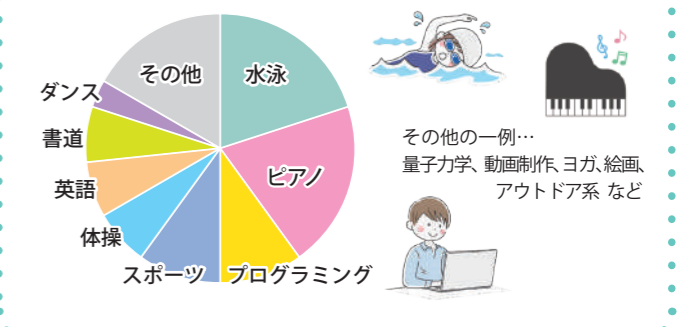

5歳と小2のママ
外の世界をいろいろ知ってほしい。水泳は学校で始まる前に習わせたいけど、今から始めてクラスに馴染めないかも？と不安もあります。

小4と小5のママ
そろそろ塾も検討しています。いつから始めるのがいいか相談して慎重に決めたいです。

小2と小6のママ
子どもの「やりたい」の本気度を見極めるのが難しいですね。一度体験したら気が済んだことも。

小1と中1のママ
中学に入るとグッと忙しくなるので、その前にいろいろやっておけば良かったと感じた。経験としてやっておくと部活選びなどにも役立つと思いました。

Mamachi わちゃわちゃ座談会
テーマ **習いごと**

新年度に向けて気になる子どもの習いごと。事前アンケートを元に座談会を開催しました！子育てママたちのリアルな声をお届けします♪

アンケート、座談会にご参加いただいたみなさまありがとうございました！

Mamachi 読者アンケート

Q これからはじめたい習いごとは？

ママ自身が子どもの時に習っていた体験談なども交えたり、ママ目線での情報交換ができました。月謝や教室・先生の評判や子どもとの相性、通わせやすさなどの親目線での悩みも共有しつつ、子どもの「やりたい」という気持ちを一番に考えてみましたね。

次回の座談会
2/24 金
13:00～14:00
@市場カフェ
船橋市市場1-8-1
※市場内郵便局向かい

テーマ **新生活**
参加申込・詳細は Instagramへ♪

ゴールデンキッズ
G-kidz After school
体験レッスン受付中！
GODAI LIFESTYLE with SPORTS
住所/船橋市山手3-9-27 TEL/047-420-1120

春の短期体操教室
1日目 4月1日(土) マット・鉄棒
2日目 4月2日(日) 跳び箱・トランポリン
費用 4,400円(税込)2日間のレッスン
○親子体操(対象2～3歳)※定員10名
○幼児クラス(年少～年長)、小学生クラス(年長～6年生)
※各定員20名 各日程の開催時間は対象のクラスによって異なります
お申込みはお電話から ☎047-404-5487 詳細はHPから！
船橋ジュニア体操クラブ
住所/船橋市習志野4-16-2